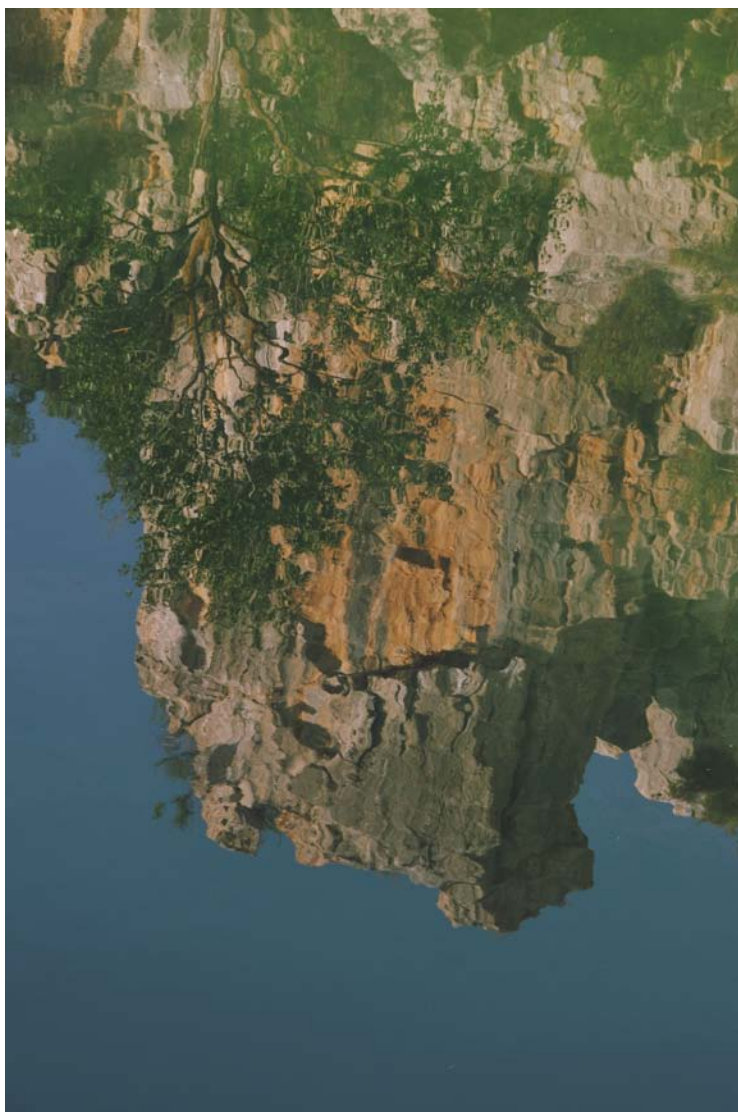

*Un quart de tour avec le soleil*

2014

2014 - Terrasse garrigue, chemin pinède

2014 – terrasse garrigue (plateau de la Clape, Languedoc)

2014 – Chemin pins branche coupée (plateau de la Clape Languedoc)

2014 – ancien bâtiment de vigie (plateau de la Clape, Languedoc)

2014 – pinède fosse (plateau de la Clape, Languedoc)

2014 – block béton pinède (plateau de la Clape, Languedoc)

2014 –végétaux garrigue (plateau de la Clape, Languedoc)

2014 – végétaux garrigue (plateau de la Clape, Languedoc)

2014 – eau reflet falaise, pins (plateau de la Clape, Languedoc)

2014 – Paysage parking (plateau de la Clape, Languedoc)

2014 – paysage parking ligne bateaux (étangs de Pissevaches, Languedoc)

2014 – mer ligne bateaux (étangs de Pissevaches, Languedoc)